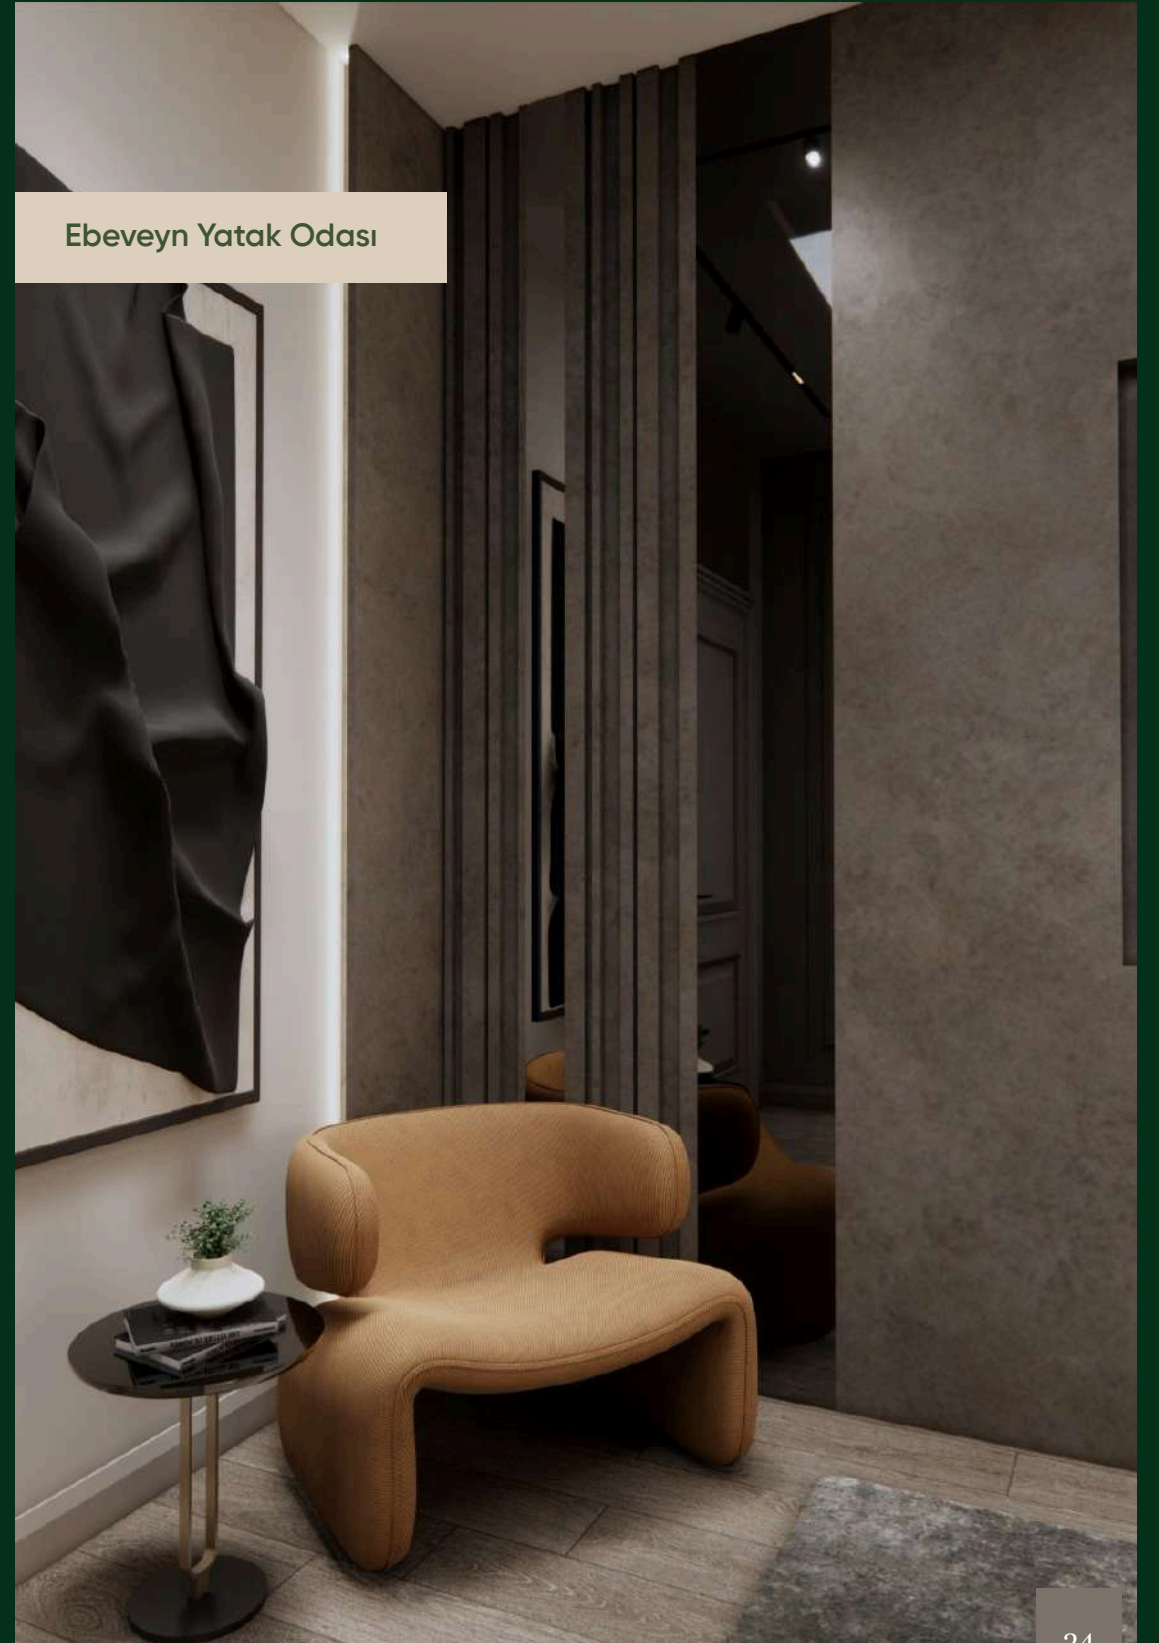

Ebeveyn Yatak Odası