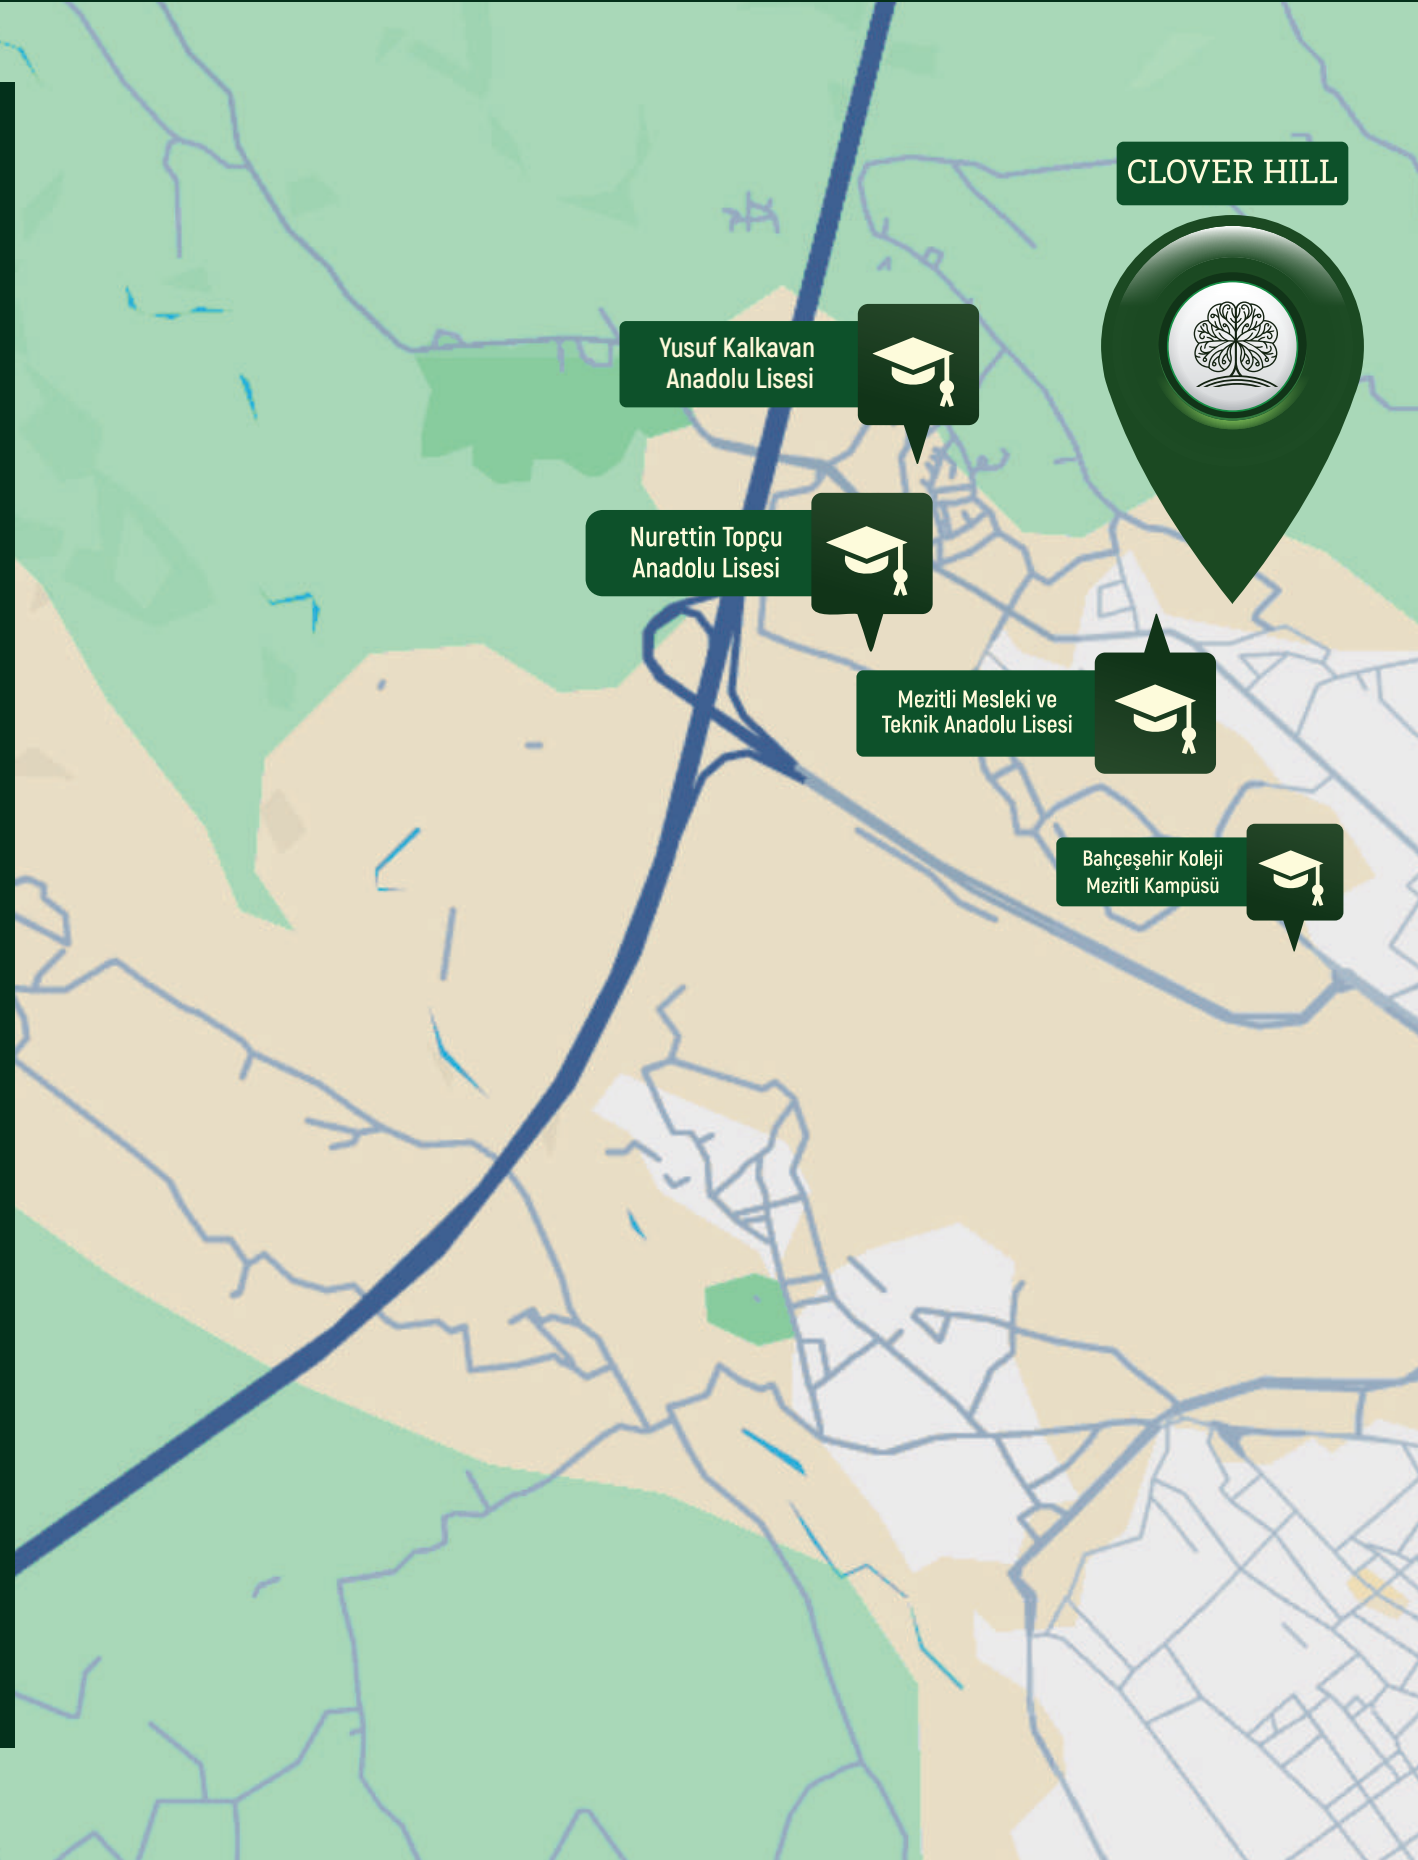

Tripleks
1. Kat Planı

Tripleks
2. Kat Planı

11 Blok, 13 Villa, 8 Dupleks, 5 Tripleks

- Soli Pompeipolis Antik Kenti6.2 Km
- Mersin Marina8.1 Km
- Mezitli Kültür Merkezi4.7 Km
- Sayapark Alışveriş Merkezi.....5.7 Km
- Forum Alışveriş Merkezi9.6 Km
- Medicalpark Hastanesi.....6.2 Km
- City Hospital4.8 Km
- Ortadoğu Hastanesi5.5 Km
- Mersin Üniversite Hastanesi.....8.1 Km
- Bahçeşehir Koleji1.7 Km
- Gelecek Koleji3.7 Km
- Yusuf Kalkavan Anadolu Lisesi1.1 Km
- İçel Anadolu Lisesi5.1 Km
- Mersin Üni. Yenişehir Kampüsü7.1 Km
- Otoban Kuyuluk Çıkışı1.3 Km